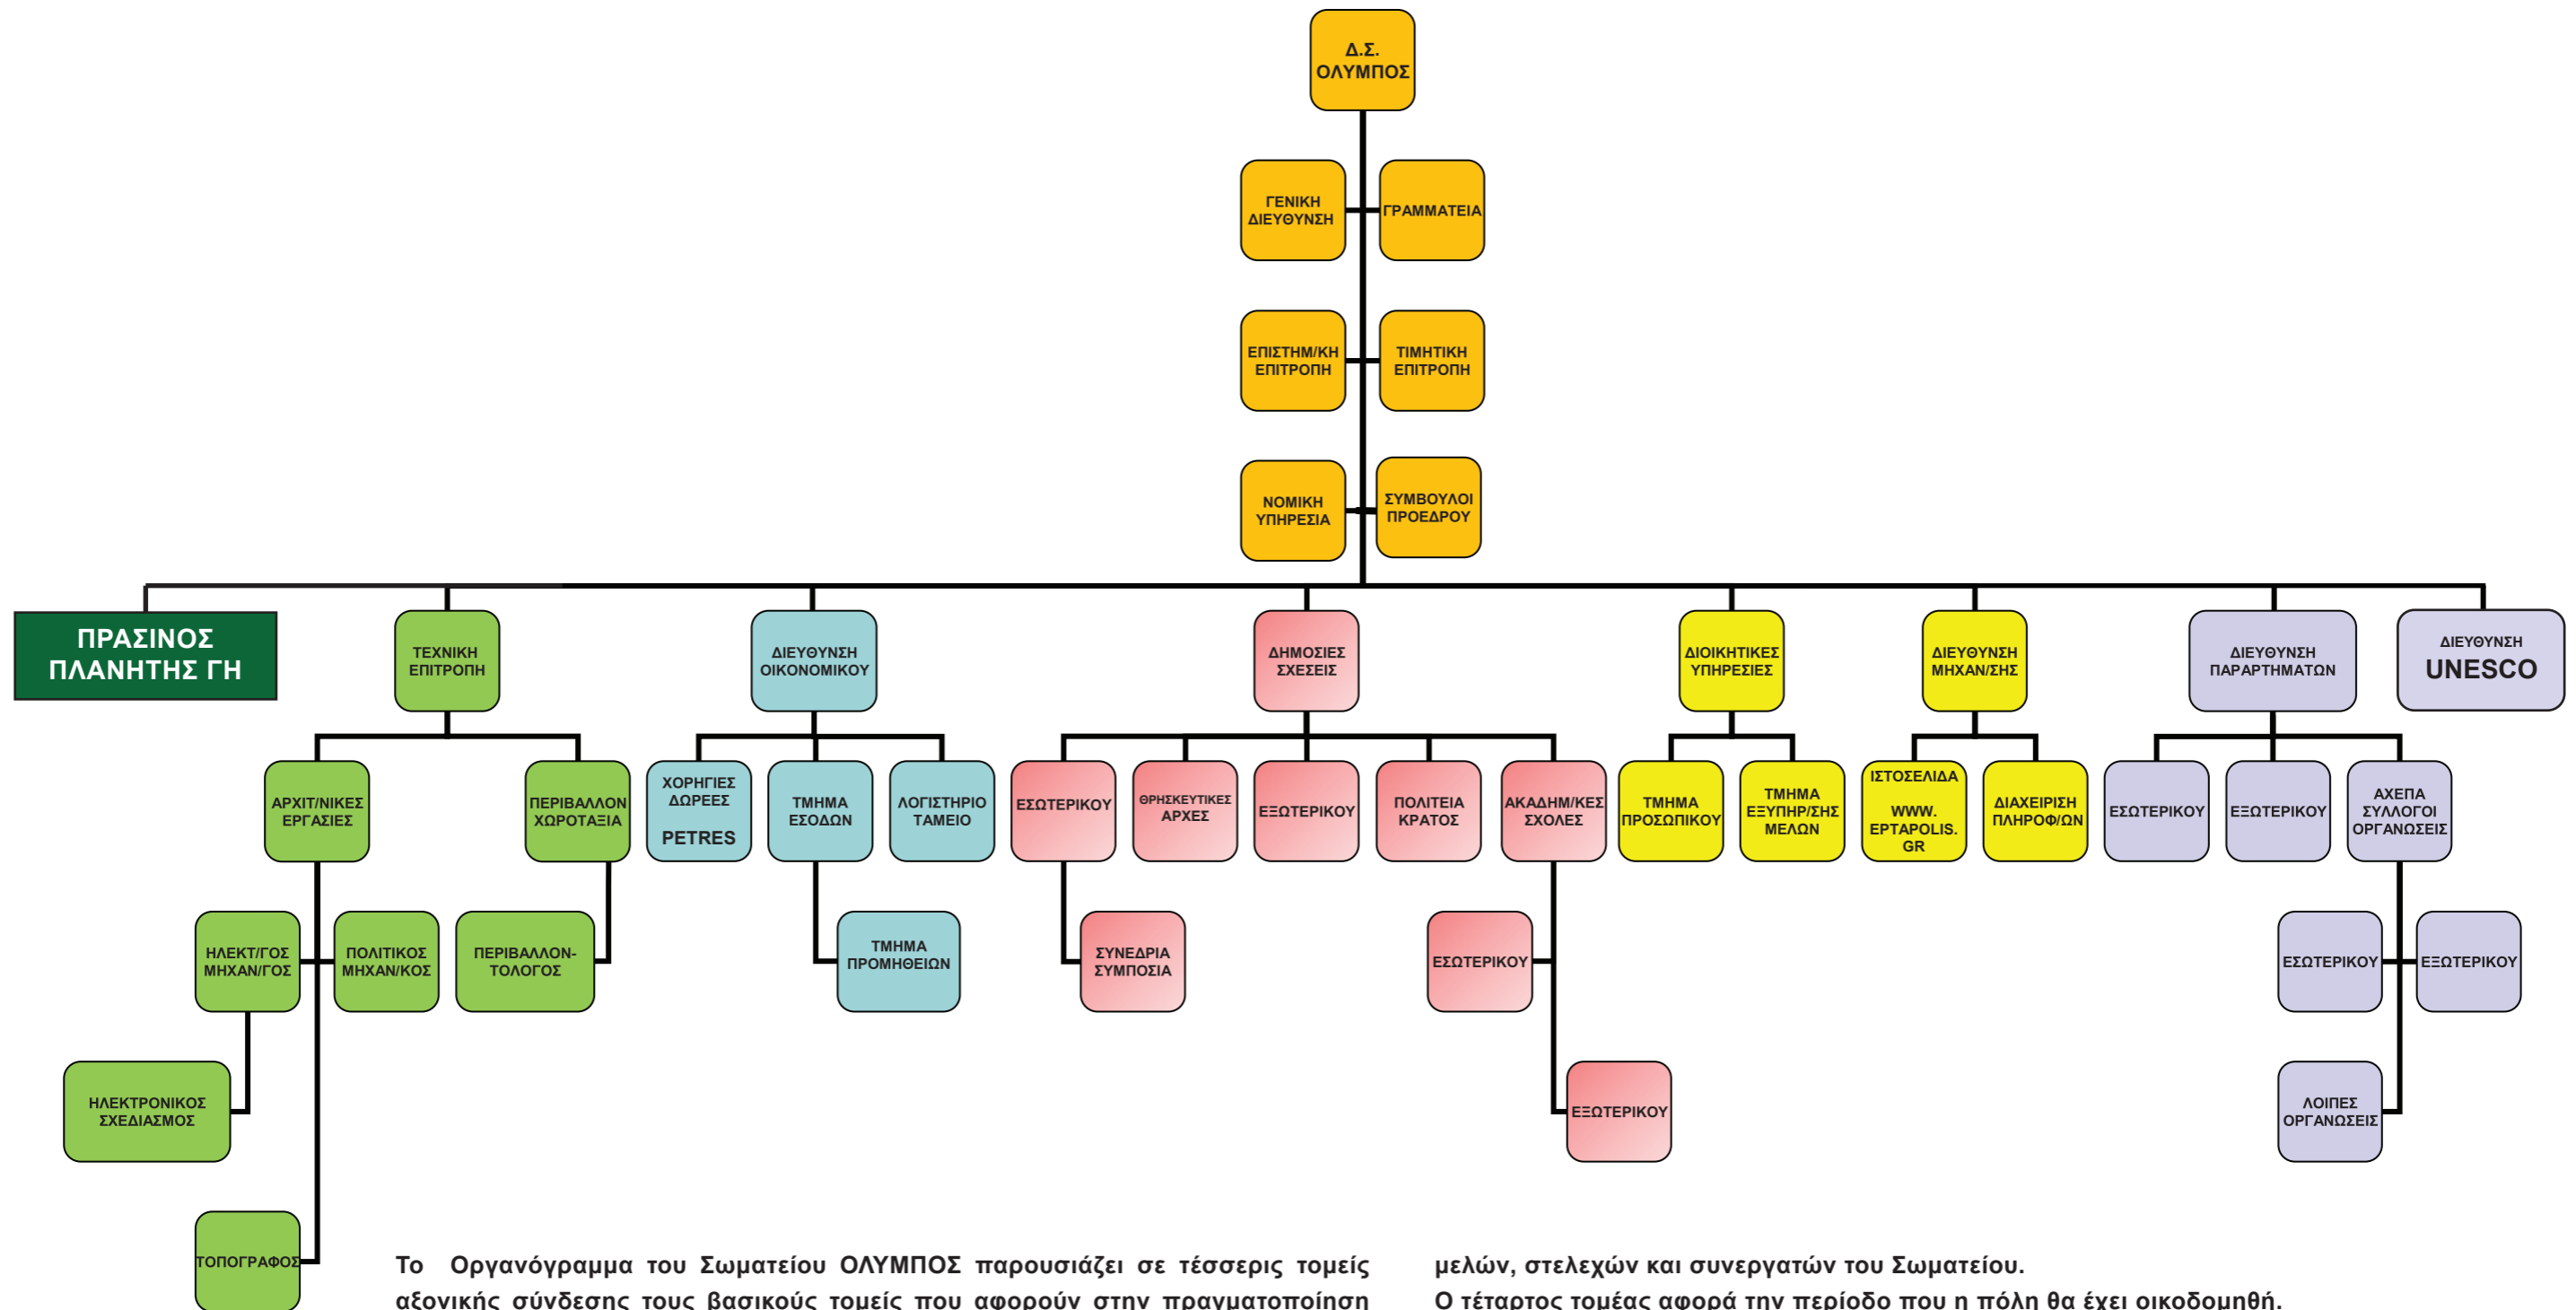

# «ΟΛΥΜΠΟΣ» ΠΑΓΚΟΣΜΙΟ ΠΝΕΥΜΑΤΙΚΟ ΚΕΝΤΡΟ

## ΟΡΓΑΝΟΓΡΑΜΜΑ ΛΕΙΤΟΥΡΓΙΑΣ

Το Οργανόγραμμα του Σωματείου ΟΛΥΜΠΟΣ παρουσιάζει σε τέσσερις τομείς αξονικής σύνδεσης τους βασικούς τομείς που αφορούν στην πραγματοποίηση των σκοπών και των στόχων του.

Ο πρώτος τομέας αφορά στη Διοικητική λειτουργία και εποπτεία.

Ο δεύτερος στη Μελέτη-Εκτέλεση του έργου της «ΕΡΤΑΡΟΛΙΣ» σε συσχέτισμό με τη μελέτη εκτέλεσης του προγράμματος: «ΠΡΑΣΙΝΟΣ ΠΛΑΝΗΤΗΣ ΓΗ».

Ο τρίτος στην Οργανωτική Δομή και δράση σε Εθνικό και Παγκόσμιο επίπεδο των

μελών, στελεχών και συνεργατών του Σωματείου.

Ο τέταρτος τομέας αφορά την περίοδο που η πόλη θα έχει οικοδομηθεί.

Αφορά στις επιλογές εμπειρών επιστημόνων, ερευνητών και τεχνικών της πληροφορικής οι οποίοι θα εργάζονται στην οργάνωση και διεκπαίδευση του ευρύτερου προγράμματος και συνεργασίας της «ΕΡΤΑΡΟΛΙΣ» με όλους τους ακαδημαϊκούς, επιστημονικούς, ερευνητικούς φορείς σ'ολόκληρο τον κόσμο.